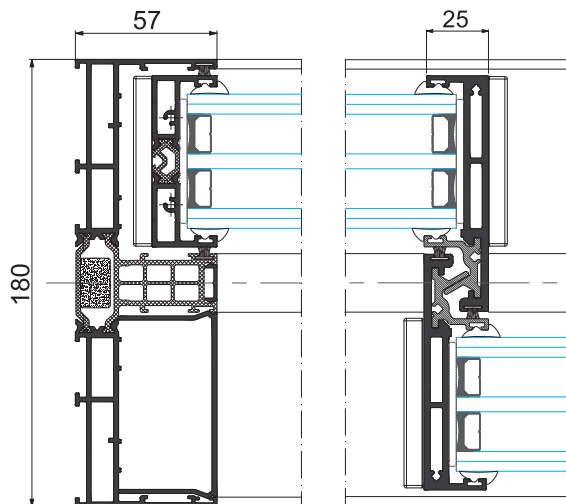

Anodizado

Secciones

Marco 180 mm.

Hoja 69 mm.

Espesor perfilaría

Puerta 2,0 mm.

Longitud varilla poliamida de 18 a 40 mm.

Posibilidades de apertura

Corredera de 2, 3 y 4 hojas.
Posibilidad monocarril (hoja + fijo)

Dimensiones máximas/hoja

Ancho (L) = 4.000 mm.
Alto (H) = 4.000 mm.
Superficie acristalada ≤ 14 m²

Peso máximo/hoja

400 Kg Manual
700 Kg Motorizada